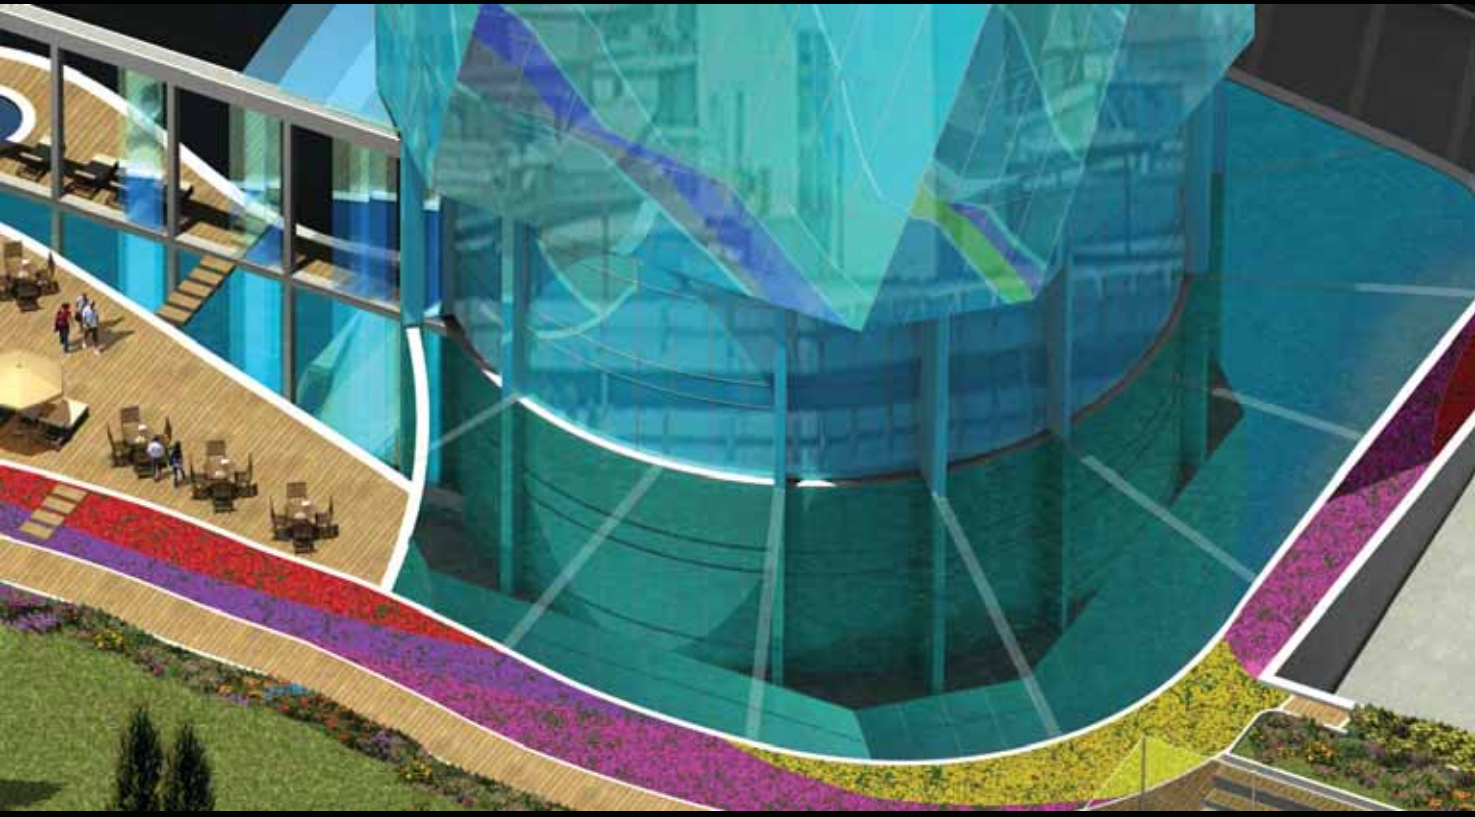

Yoğun geçen bir iş toplantısı sonrası aracınızı kapalı otoparka bırakarak günün yorgunluğunu 4 mevsim açılır kapanır yüzme havuzunda atabilir, cafe ve restaurant'ta dostlarınızla günün menüsü eşliğinde unutulmaz sohbetler yapabilirsiniz. DAP Club ayrıcalıkları, daha fazlasını isteyenler için buradaki seçkin yaşamın ayrılmaz bir parçası...