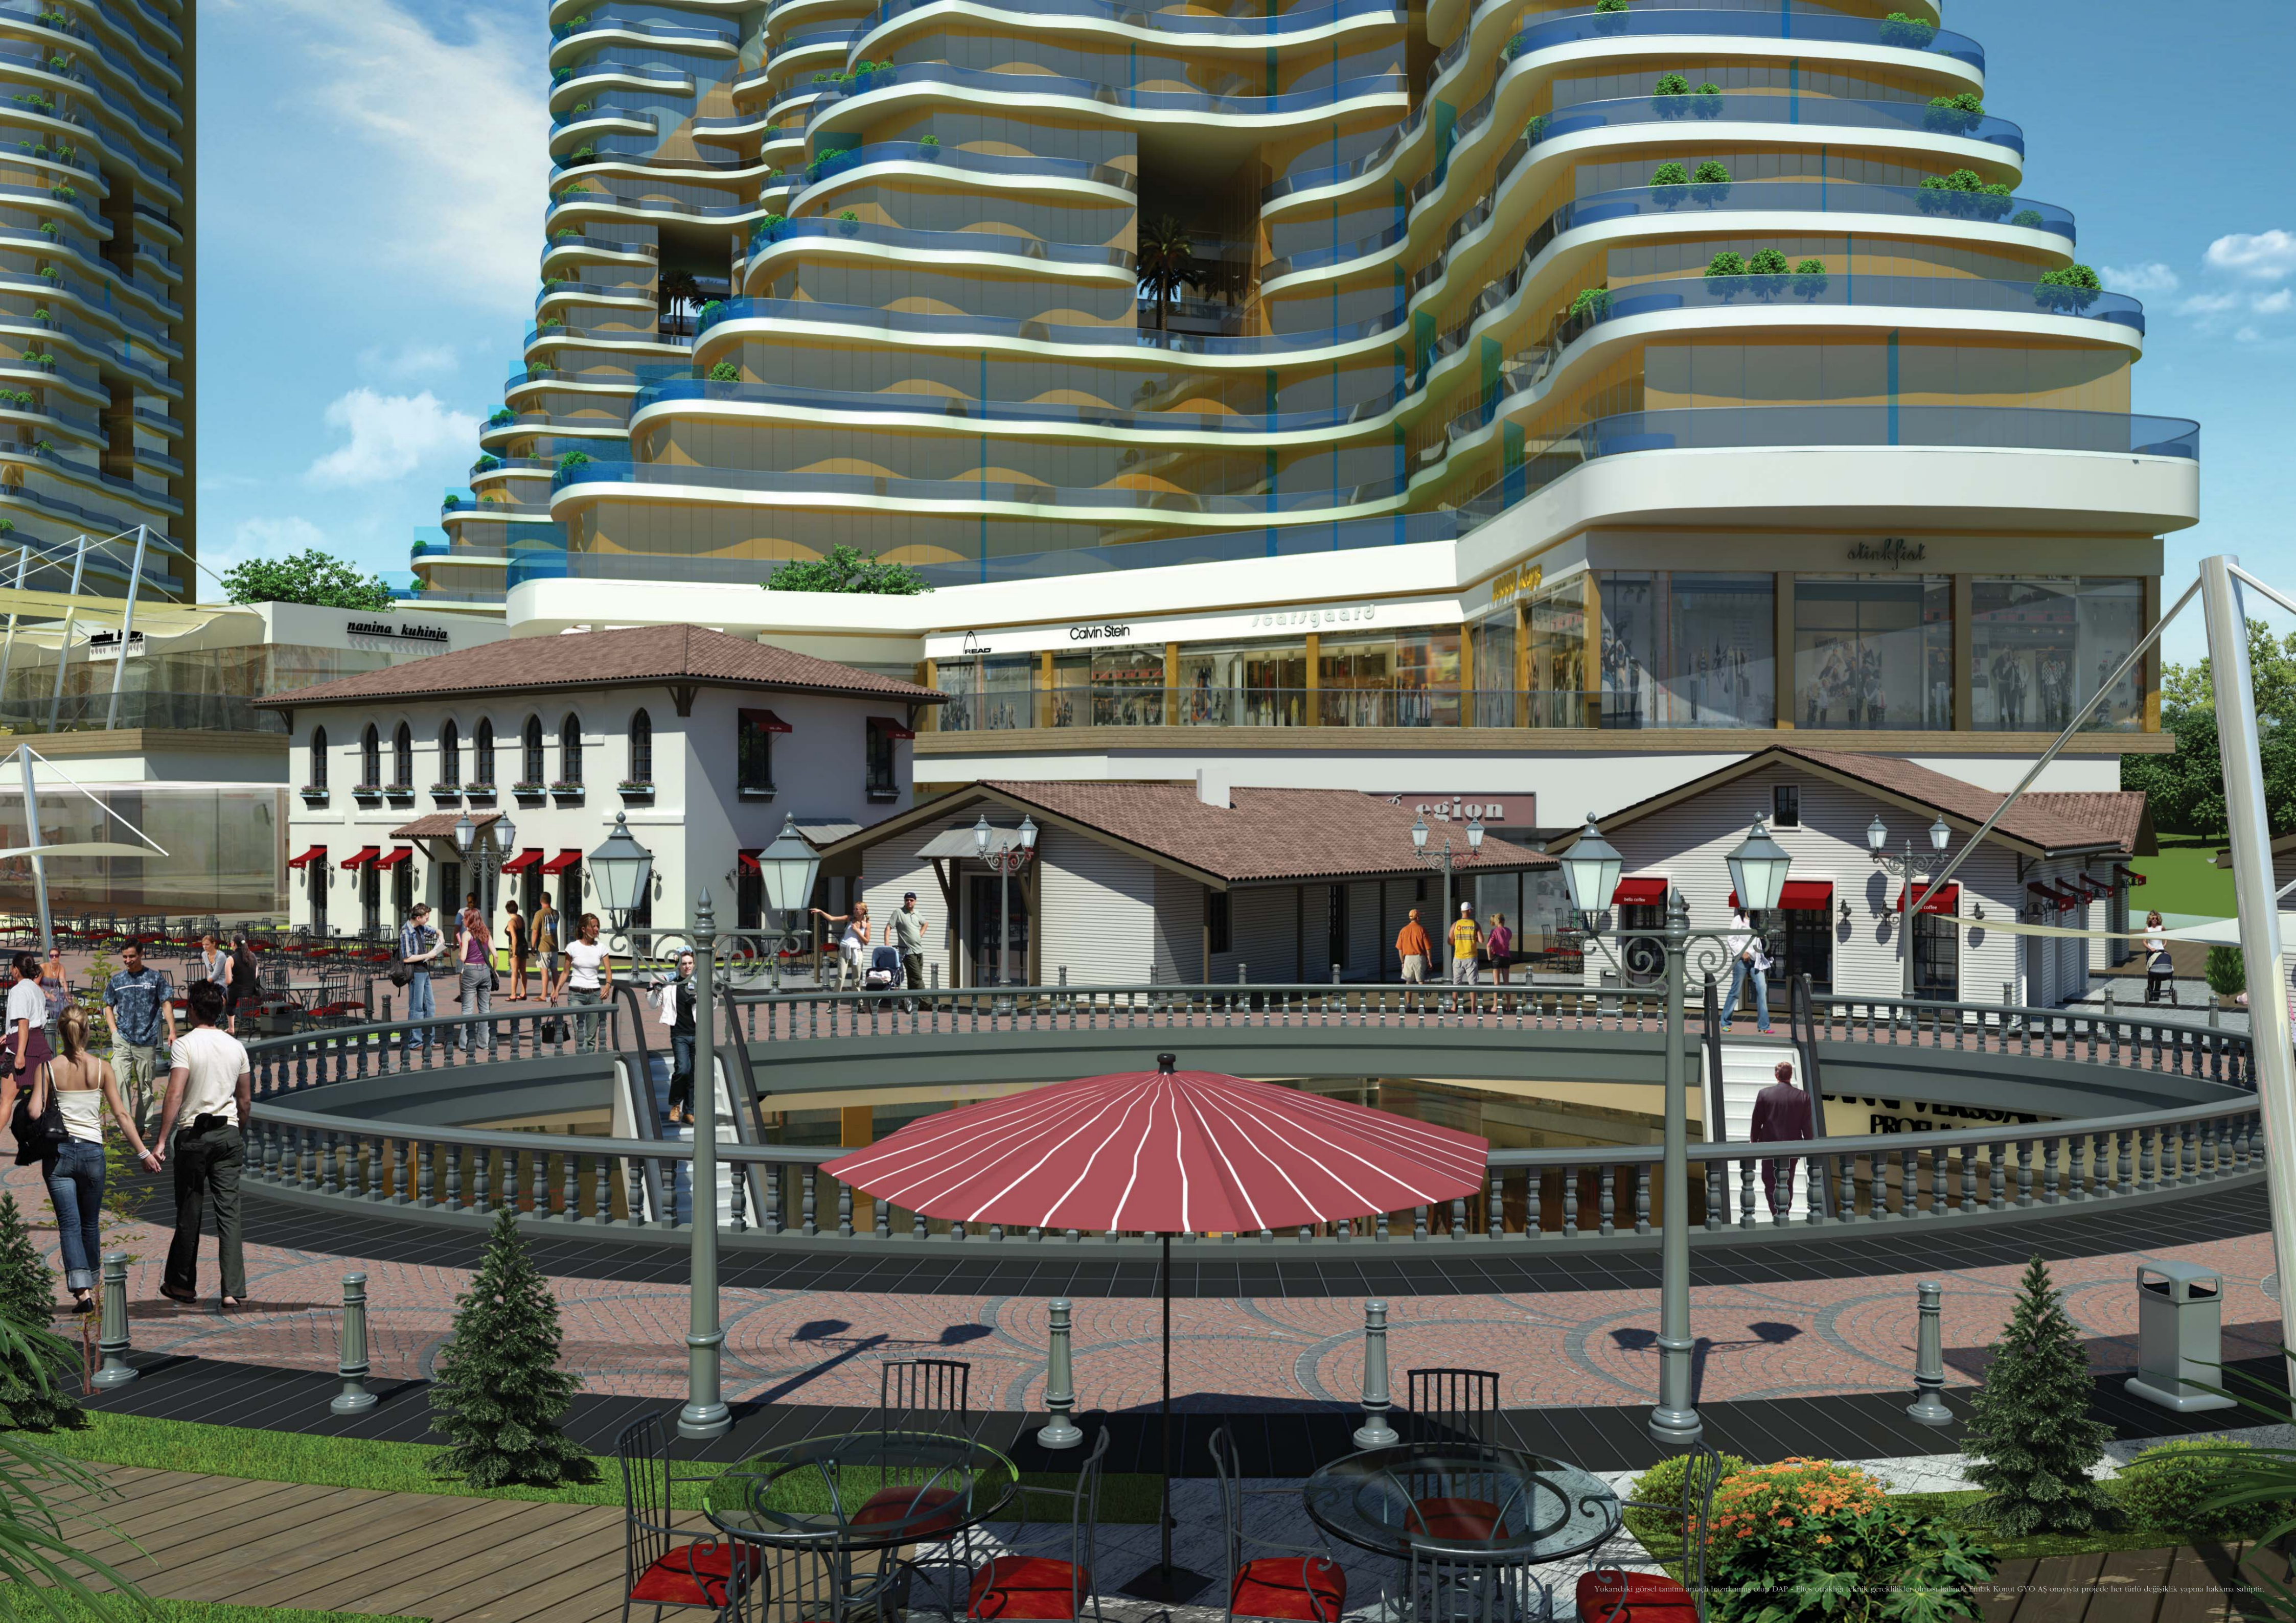

nanina kuhinja

Calvin Klein

76art/gaard

stinkfiat

region

PROJE